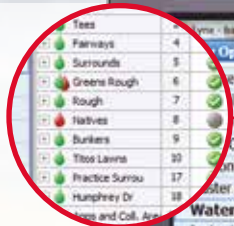

Lynx® centralstyrsystem  
LÄTTANVÄNT

**Dynamisk uppdelning**  
efter område för snabb  
översikt över varje  
område och håll.

**Bevattningsöversikt**  
Färgen på vattendropparna  
visar om det kommer att  
vattnas eller inte.