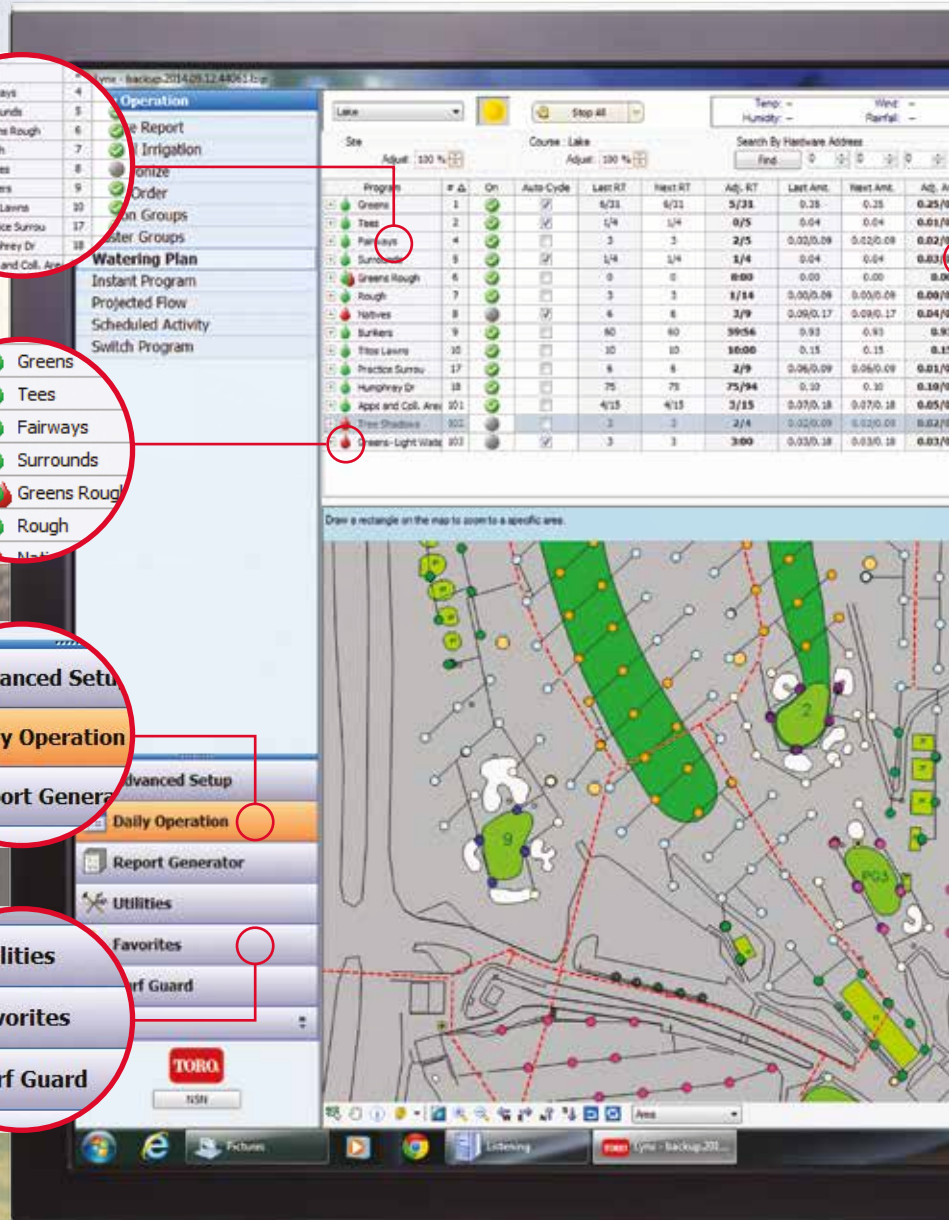

## Enkelt att styra

Med Lynx® kan du snabbt vidta exakta åtgärder för att effektivt kontrollera och sköta din golfbana med hjälp av tidigare, nuvarande och framtida baninformation från flera källor i ett och samma intuitiva gränssnitt.

## Lynx-systemet hjälper dig att:

- **Kontrollera** vattnet och dina resurser optimalt
- Få mer **tid** till andra uppgifter
- Göra banan **finare och bättre spelbar**
- Kontrollera **kostnaderna** för vatten, utrustning och arbete

Lynx® centralstyrsystem  
LÄTTANVÄNT

**Dynamisk uppdelning**  
efter område för snabb  
översikt över varje  
område och håll.

**Bevattningsöversikt**  
Färgen på vattendropparna  
visar om det kommer att  
vattnas eller inte.

**Enkel meny**  
Alla liknande funktioner är  
organiserade i mappar.

**Spara de viktigaste  
sidorna**  
Alla dagliga funktioner  
bara ett musklick bort.

”En av de saker som sparar  
tid är att jag kan styra Lynx  
hemifrån.”